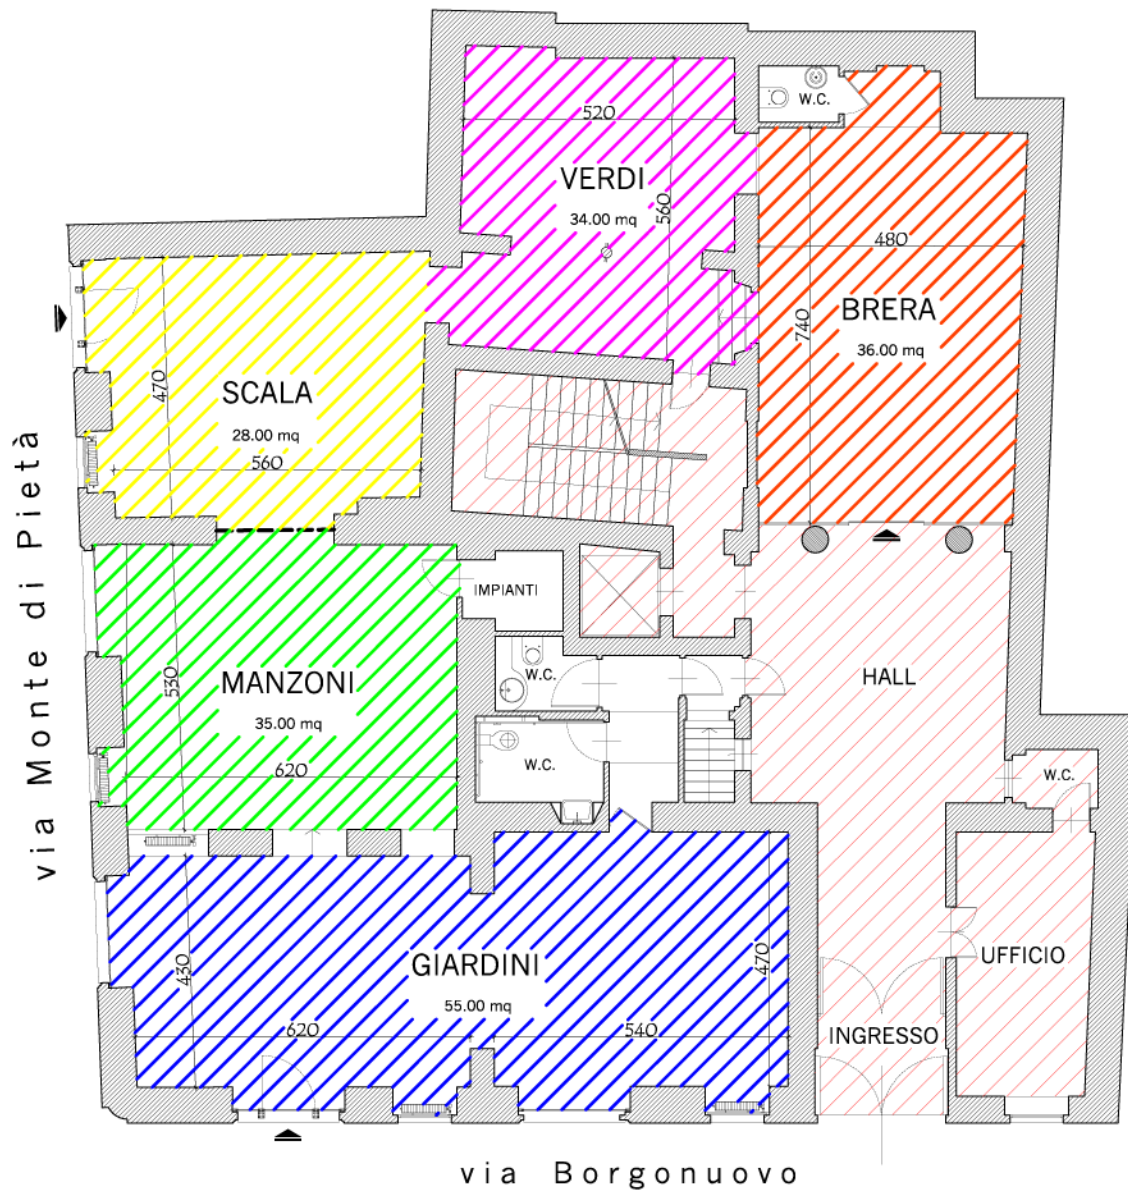

Borgonuovo Eventi - Temporary Spaces

Tel: 02 7729.1 mail: commerciale@cogesta.it

	<p>Soluzione 1 Sale: Giardini e Manzoni. Superficie netta mq. 90</p>
	<p>Soluzione 2 Sale: Giardini, Manzonie Scala. Superficie netta mq. 120</p>
	<p>Soluzione 3 Sale: Scala, Verdi e Brera. Superficie netta mq. 100</p>
	<p>Soluzione 4 Sale: Verdi e Brera. Superficie netta mq. 70</p>
	<p>Soluzione 5 Sale: Giardini, Manzoni, Scala, Verdi e Brera. Superficie netta mq. 190</p>

CARATTERISTICHE DELLE SALE

	Sala	Dimensioni Mt.	Altezza interna Mt.	Superficie netta Mq.	Superficie espositiva delle pareti Mq.	Note
1	Giardini	11,80 x 4,50	3,35	55	44	5 vetrine, accesso di Via Borgonuovo
2	Manzoni	6,20 x 5,30	3,10	35	33	2 vetrine
3	Scala	5,60 x 4,70	3,10	30	37	2 vetrine, accesso di Via Monte di Pietà
4	Verdi	5,20 x 5,60	3,10	30	33	/
5	Brera	7,40 x 4,80	3,10	40	/	accesso da hall
				190	147	